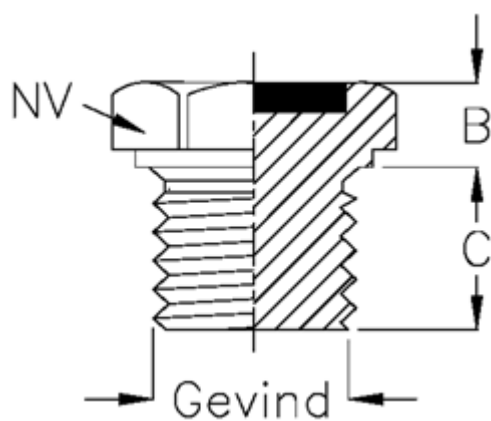

Varenummer: 21321257B
Beskrivelse: Aftapningsprop
Type 32A G 1 1/4 ET.B (aftapning blå)

Mål

B = 10
C = 15
Gevind = 1 1/4 GAS
NV = 50